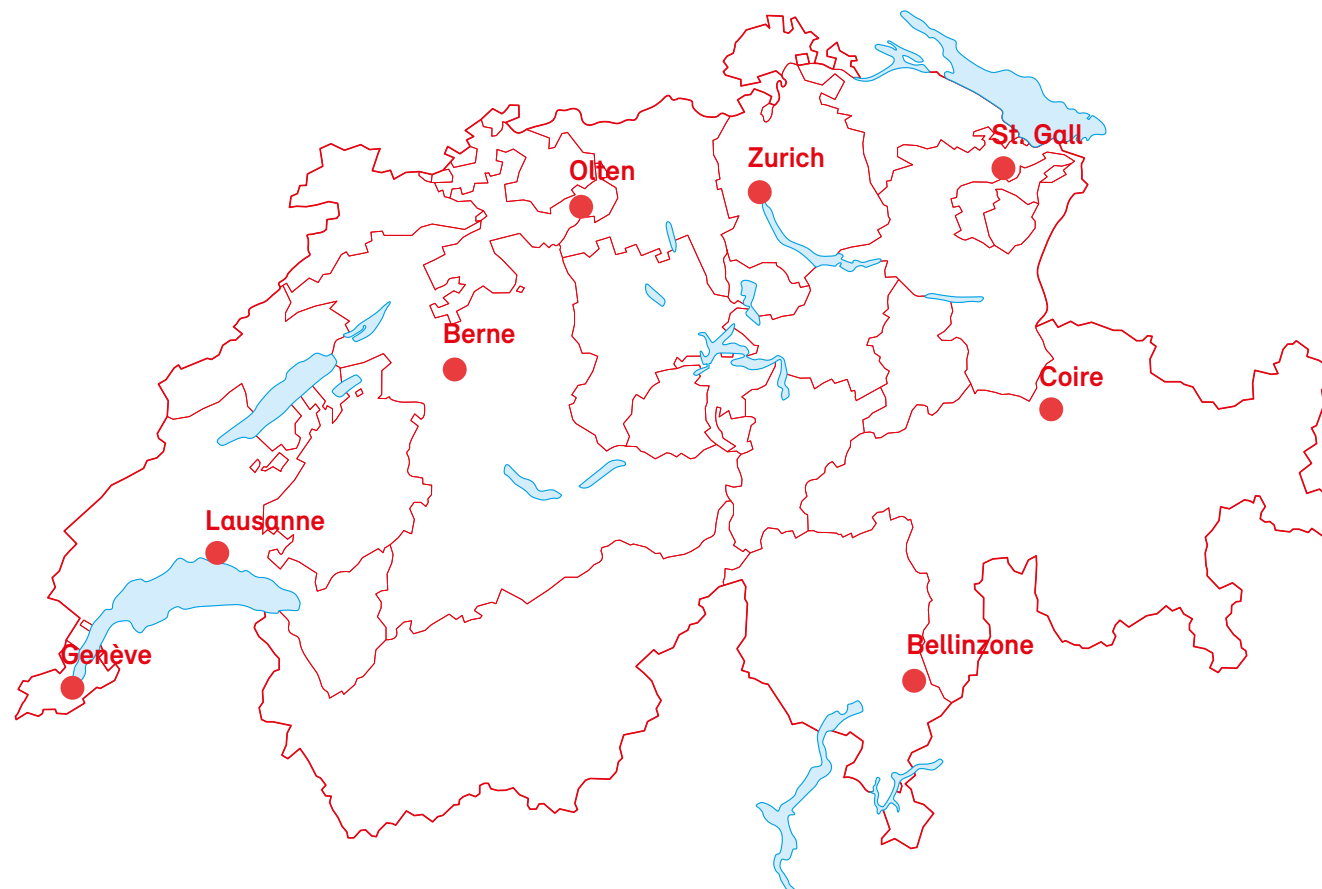

# Les secrétariats régionaux du SEV

Le secrétariat central du SEV se trouve à Berne. Le SEV est présent dans toute la Suisse par le biais de ses secrétariats régionaux.

© 2010. Office fédéral de topographie. Tous droits réservés